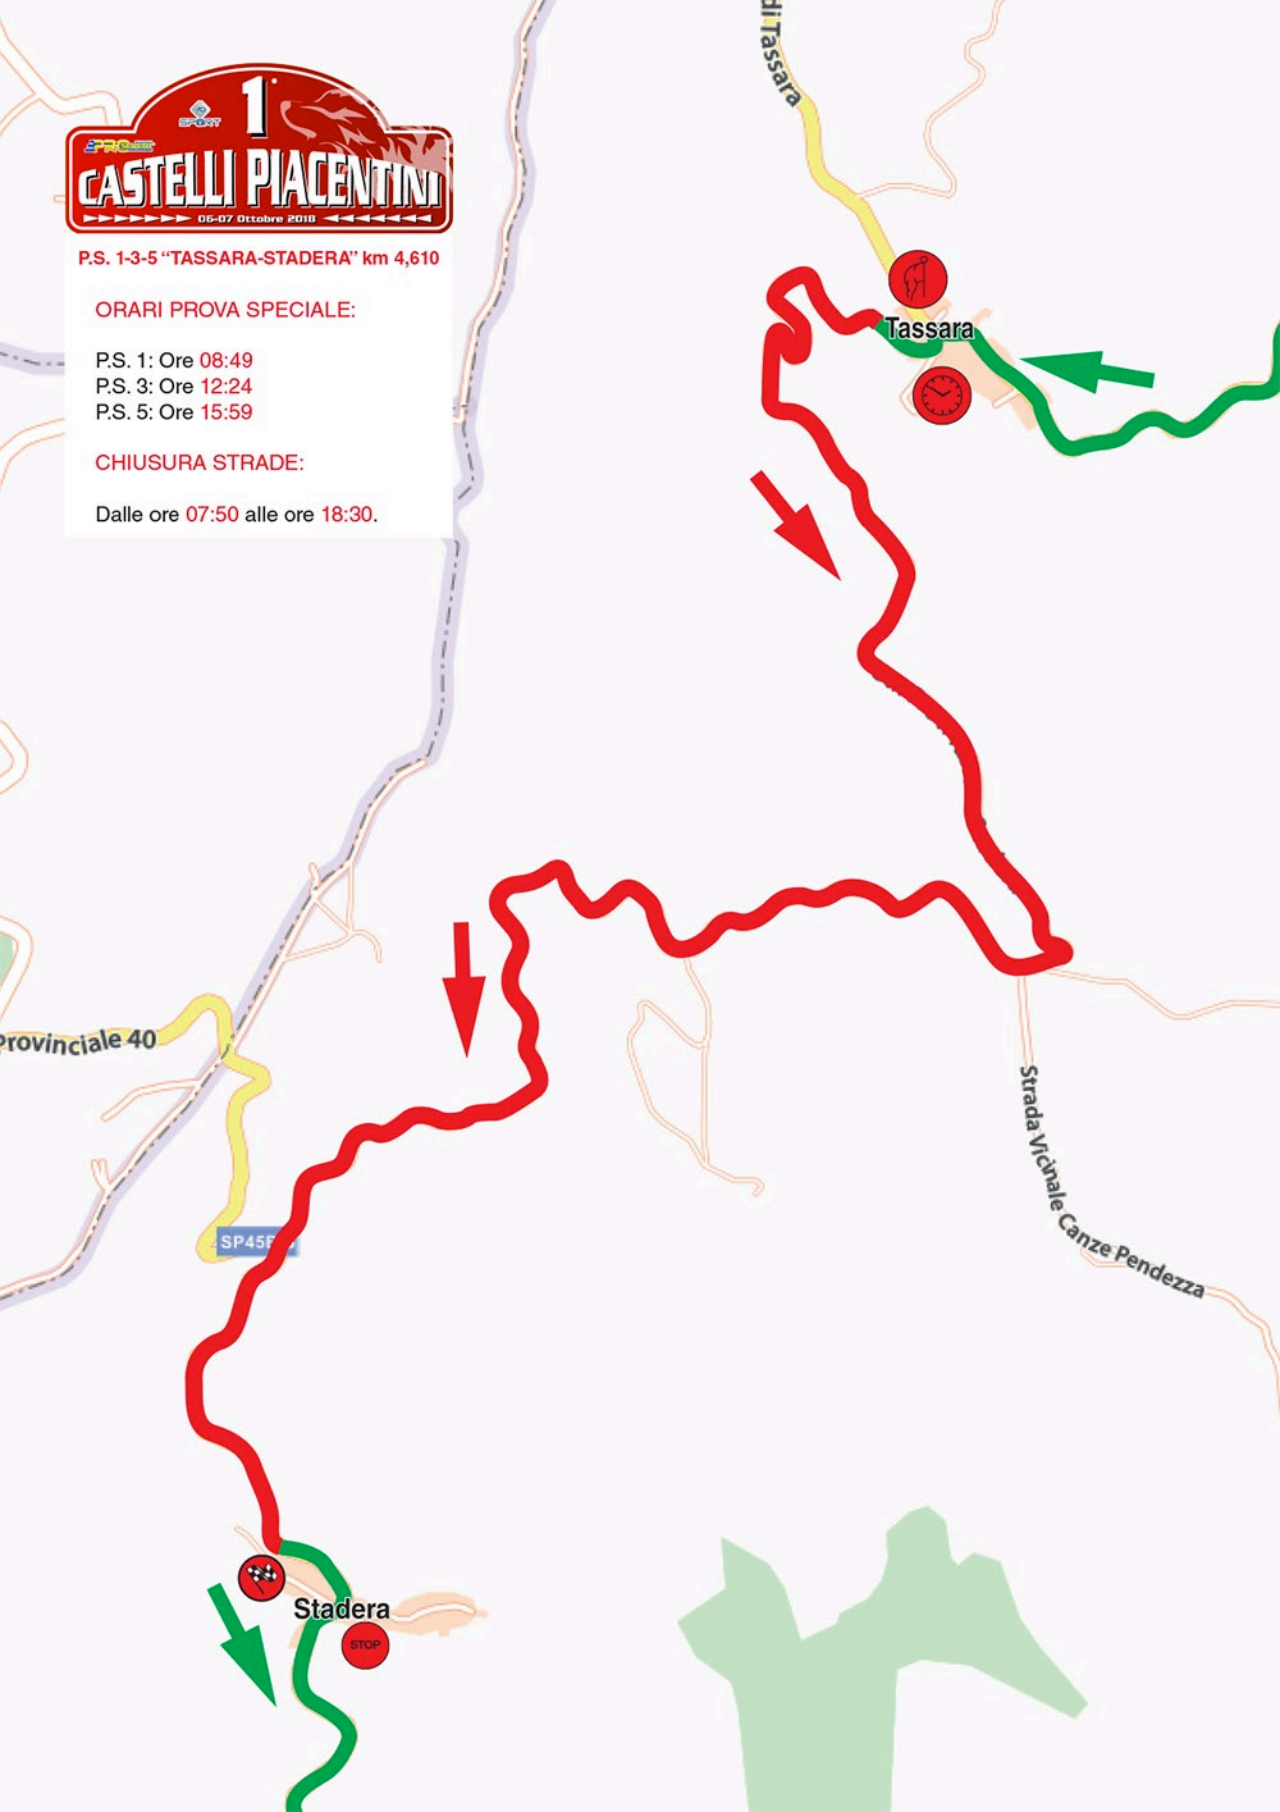

SHAKEDOWN di km 2,700

ORARI PROVA SPECIALE:

dalle Ore **14:30** alle Ore **17:00**

CHIUSURA STRADE:

Dalle ore **13:30** alle ore **18:00**.

P.S. 1-3-5 "TASSARA-STADERA" km 4,610

ORARI PROVA SPECIALE:

P.S. 1: Ore 08:49

P.S. 3: Ore 12:24

P.S. 5: Ore 15:59

CHIUSURA STRADE:

Dalle ore 07:50 alle ore 18:30.

P.S. 2-4-6 "PECORARA" km 7,000

ORARI PROVA SPECIALE:

P.S. 2: Ore 09:13

P.S. 4: Ore 12:48

P.S. 6: Ore 16:23

CHIUSURA STRADE:

Dalle ore 08:10 alle ore 19:00.