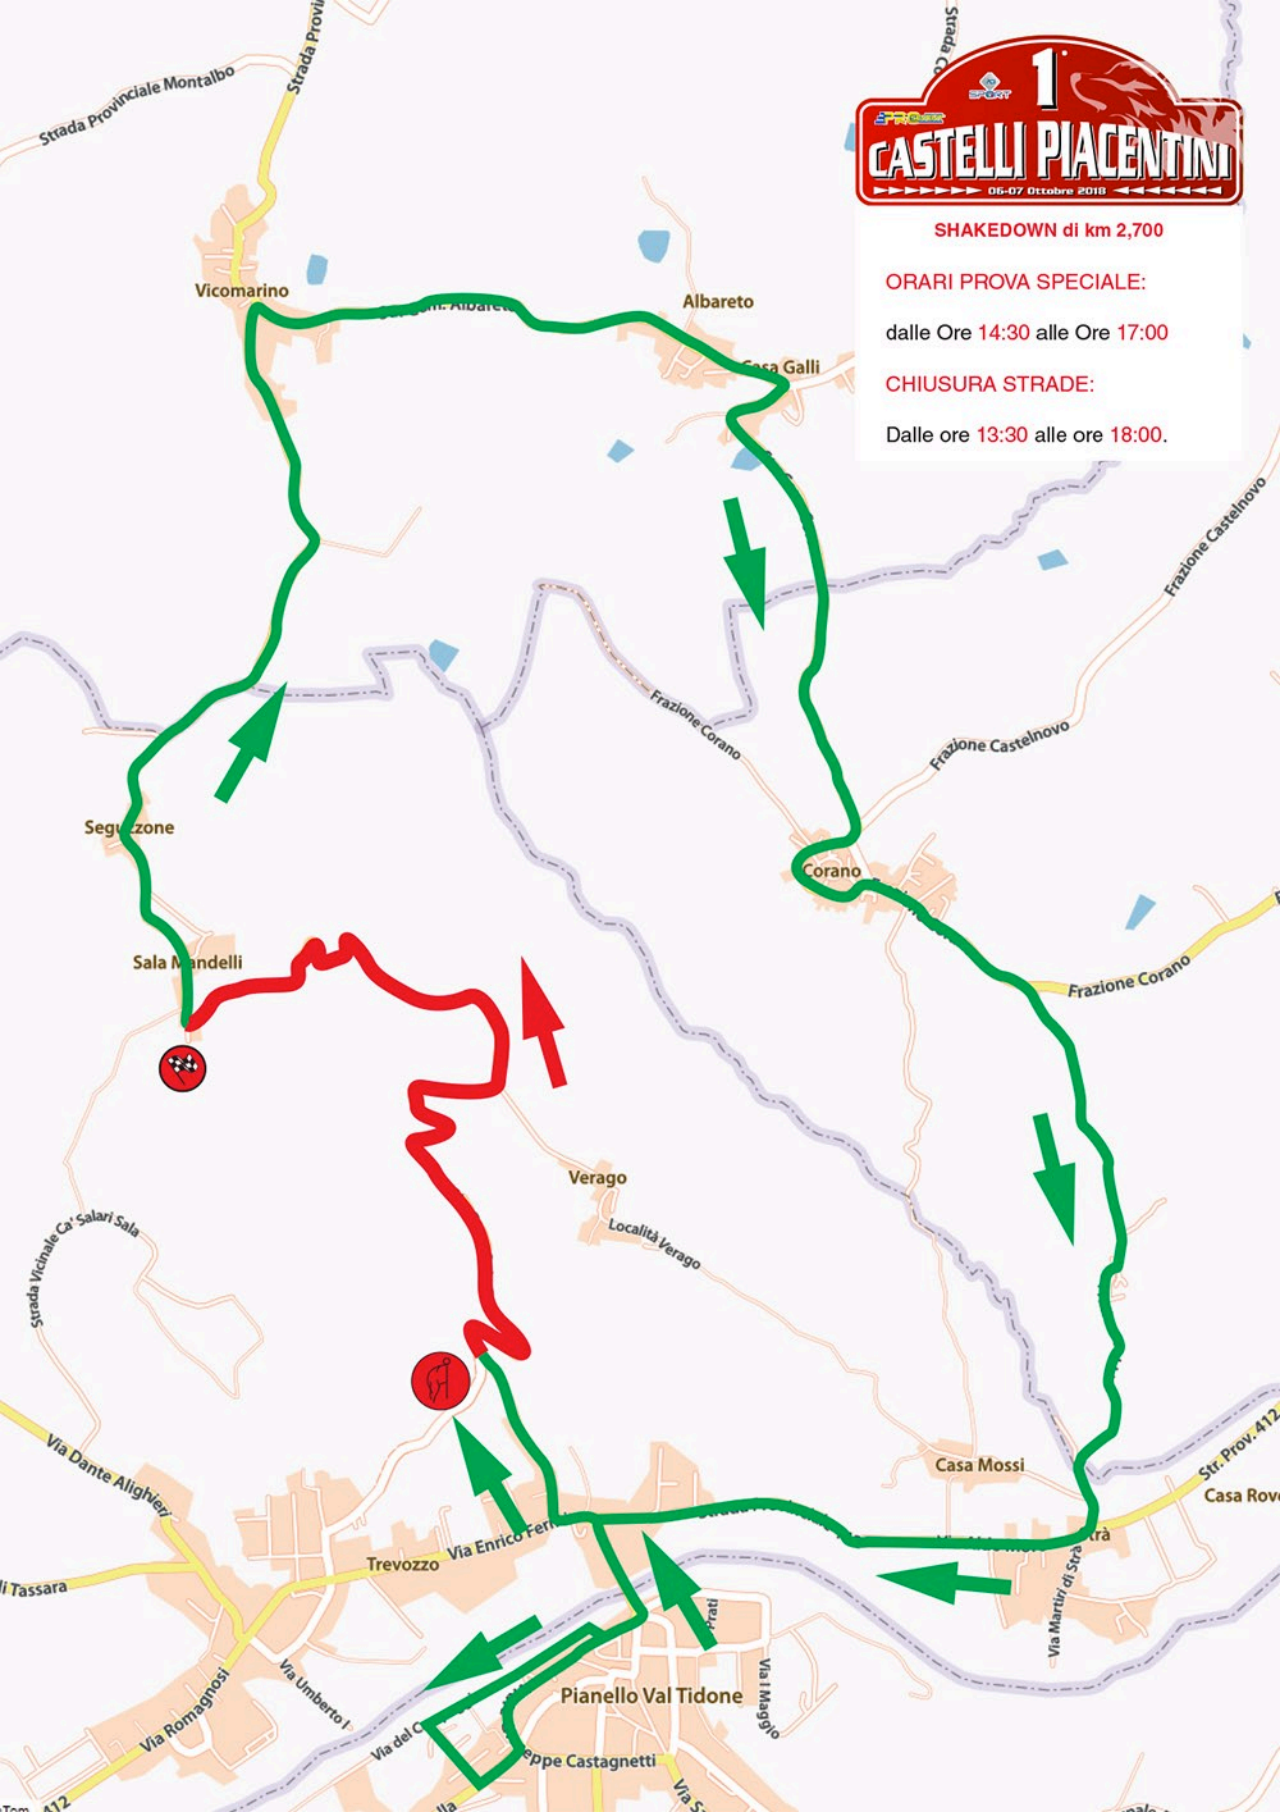

SHAKEDOWN di km 2,700

ORARI PROVA SPECIALE:

dalle Ore **14:30** alle Ore **17:00**

CHIUSURA STRADE:

Dalle ore **13:30** alle ore **18:00**.

P.S. 1-3-5 "TASSARA-STADERA" km 4,610

ORARI PROVA SPECIALE:

P.S. 1: Ore 08:49

P.S. 3: Ore 12:24

P.S. 5: Ore 15:59

CHIUSURA STRADE:

Dalle ore 07:50 alle ore 18:30.

P.S. 2-4-6 "PECORARA" km 7,000

ORARI PROVA SPECIALE:

P.S. 2: Ore 09:13

P.S. 4: Ore 12:48

P.S. 6: Ore 16:23

CHIUSURA STRADE:

Dalle ore 08:10 alle ore 19:00.